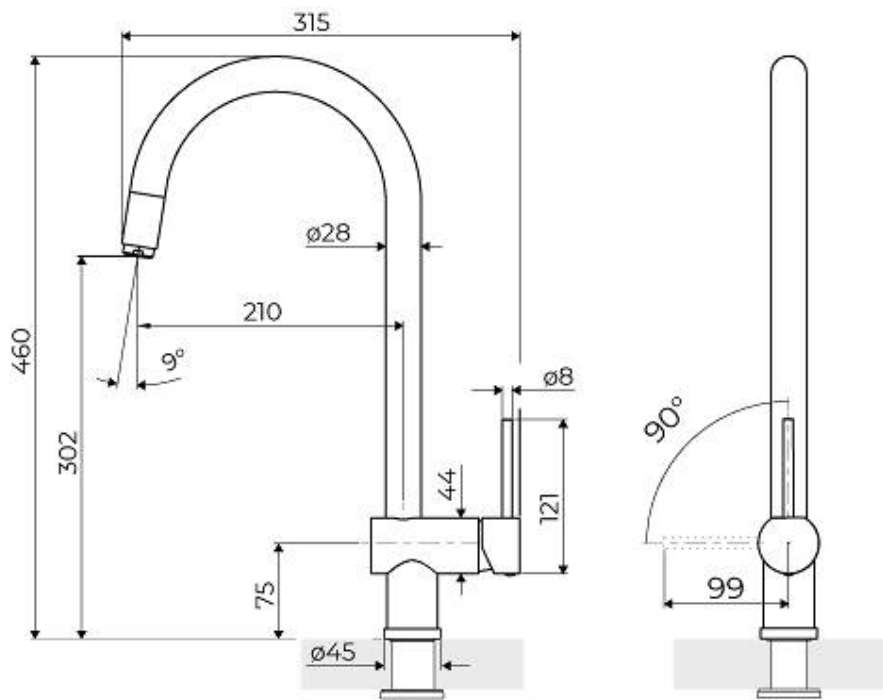

Coloration

Gun Metal

Matériau

Laiton

Textures

Satiné

Angle de rotation 140°

Base d'appui \varnothing 45mm

Cartouche À disques céramiques

Trou mitigeur \varnothing 35 mm

Épaisseur maximale du top 55mm

DESSINS TECHNIQUES

GALERIE